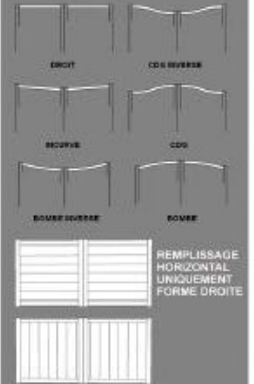

## MODELE DRENEC

BATTANT

COULISSANT

REPLISSAGES ET FORMES DISPONIBLES

Option coulissant  
formes cintrées  
uniquement avec  
imitation deux battants

Lames  
100 x 20 ou 200 x 20