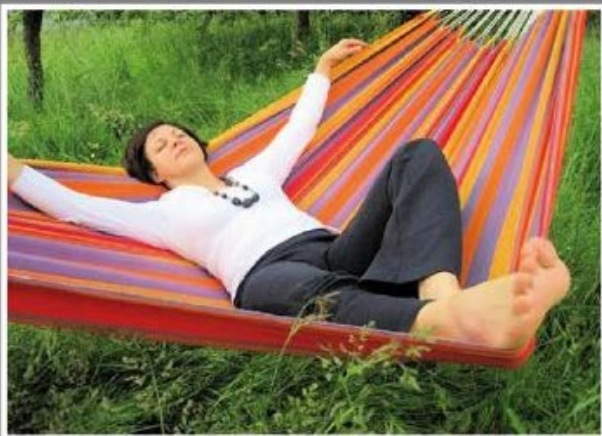

Simplifiez-vous la vie en motorisant votre portail !

Il est possible de motoriser tous les modèles de portails. La motorisation des portails à deux battants sera adaptée en fonction de vos piliers : moteurs à bras sur des piliers larges, vérins sur des piliers à faibles écoinçons. L'ouverture de votre portail se fait avec les télécommandes lorsque vous êtes en voiture, ou bien avec un digicode si vous êtes à pieds et n'avez pas de portillon. Nous installons aussi pour votre confort et sécurité des interphones et visiophones mains libres.

Tous les moteurs sont garantis 2 ans.