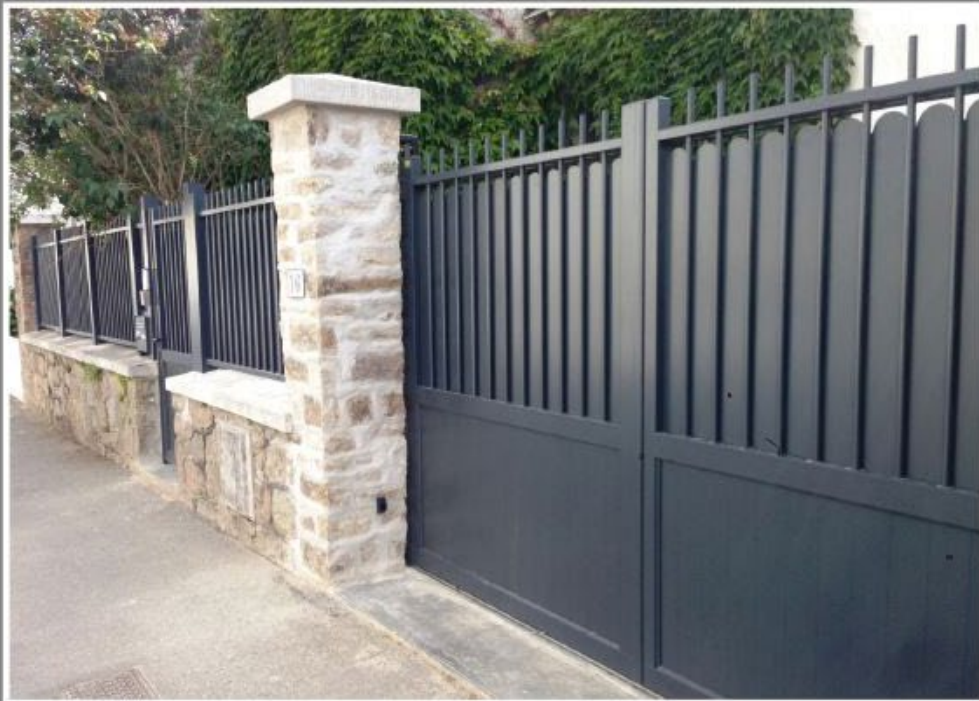

GAMME TRADITION

ALUMINIUM THERMOLAQUE

POUR LES AMOUREUX DE LA TRADITION

**Nous vous proposons une large gamme de portails
et clôtures (nous consulter)**