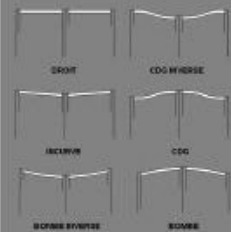

## MODELE MEDITERRANEE

REPLISSAGES  
DISPONIBLES

REPLISSAGE  
HORIZONTAL  
UNIQUEMENT EN  
FORME DROITE

BATTANT

COULISSANT

FORMES  
DISPONIBLES

Option coulissant  
formes uniquement  
avec imitation deux  
battants

## CLOTURE EN PVC BLANC