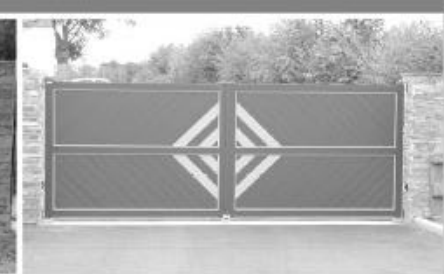

## PORTAIL COULISSANT

Barreau 80 x 23 ovoïde

Barreau 100 x 18 rectangulaire

Tube diamètre 20

Lame persienne occultante